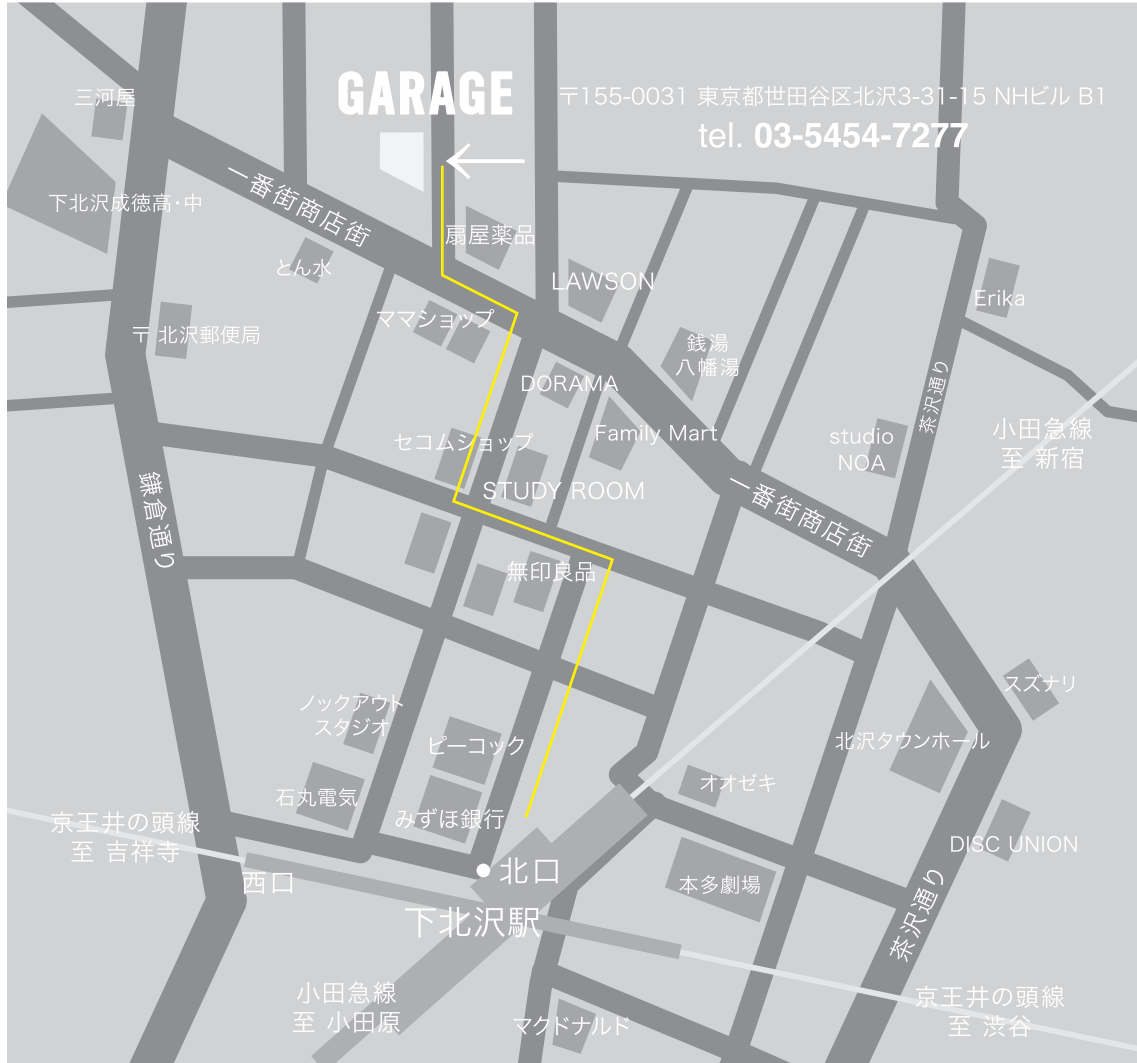

GARAGE Map

NH BUILDING 2F 3-31-15 KITAZAWA SETAGAYA-KU TOKYO 155-0031 JAPAN
TEL. 81-3-5454-7277 / FAX. 81-3-5454-7278

- ≫ 小田急線・京王井の頭線 下北沢駅下車。北口階段降りて右へ
- ≫ 無印良品を越え、つきあたりを左へ
- ≫ 1つ目の十字路(目印はセコムショップ)を右へ
- ≫ 次の十字路(目印はLAWSON)を左へ
- ≫ 一番街商店街右手の扇屋薬品を右へ
- ≫ 左手にGARAGE